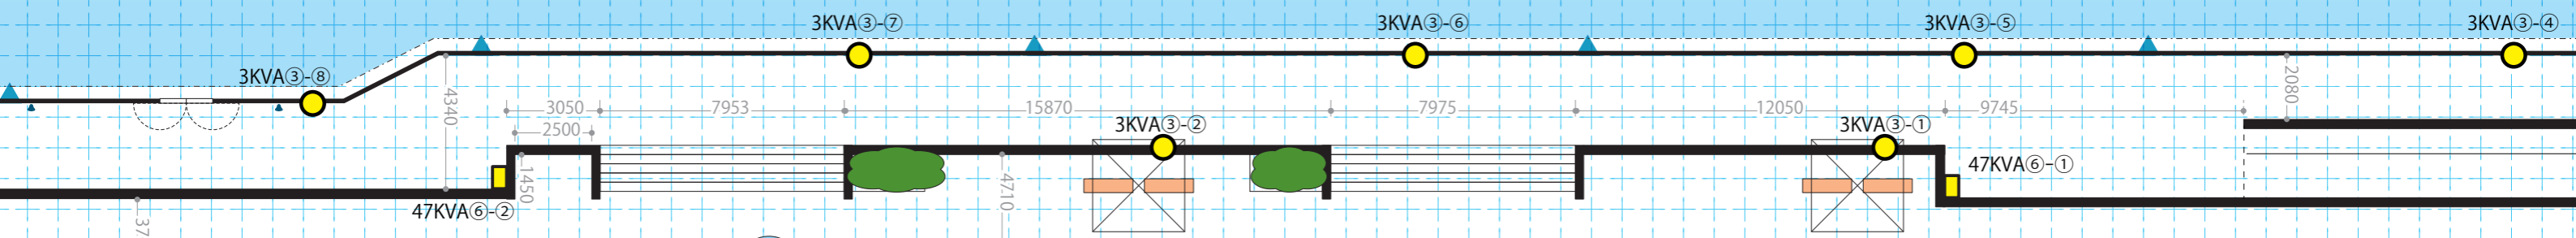

G3

GIRAFFE

唐人

ドンキホーテ

とんぼり  
リバー  
クルーズ  
船着場

凡		電源		オープンカフェ
例		プランター		ベンチ
		係船柱		パラソル(開閉は大阪市)
		バナーポール設置場所		樹木

マス 1M×1M

SCALE 1/200 (A 3 size)

クンテーブ

一明

タコノツボ

つぼらや

牛角

つりぼり

元禄寿司