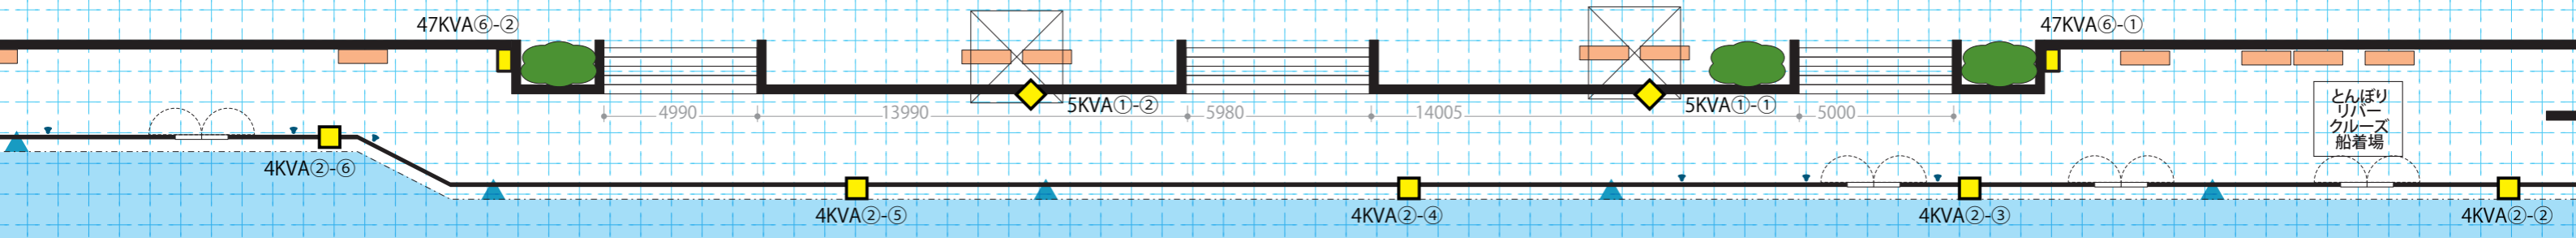

G3

GIRAFFE

唐人

ドンキホーテ

とんぼり  
リバー  
クルーズ  
船着場

凡		電源		オープンカフェ
例		プランター		ベンチ
		係船柱		パラソル(開閉は大阪市)
		バナーポール設置場所		樹木

マス 1M×1M

SCALE 1/200 (A 3 size)

クンテーブ

一明

タコノツボ

つぼらや

牛角

つりぼり

元禄寿司